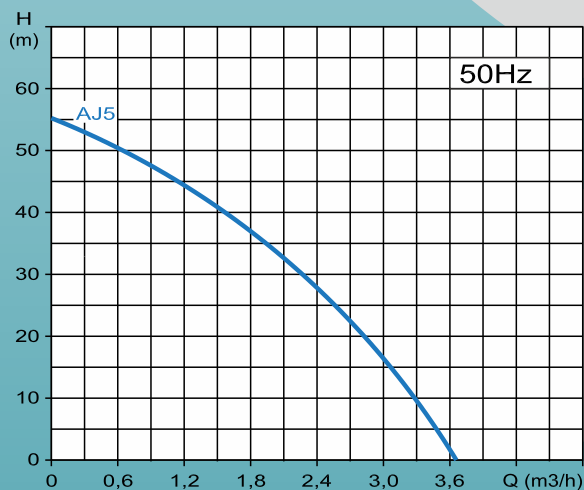

Hoge druk pomp AJ 5.60

RVS Hoge druk pomp
 Max. 55 meter druk
 Max. 60 liter per minuut
 20 meter kabel
 11,7 cm doorsnee
 Max. vloeistof temperatuur 35°C
 Dubbele lipseal
 Koolstof keramiek mechanical seal

Model	Spanning V	Vermogen		Motor		Aansluiting DN	H (max) M	Cap. (max) m³/h
		kW	CV	A	µF			
AJ 5.60.	1x 230	0,6	0,8	3,8	16	1	55	3,6

Model	Afmetingen (mm)			Gewicht Kg
	ØA	ØB	H	
AJ 5	1"	117	420	10,5